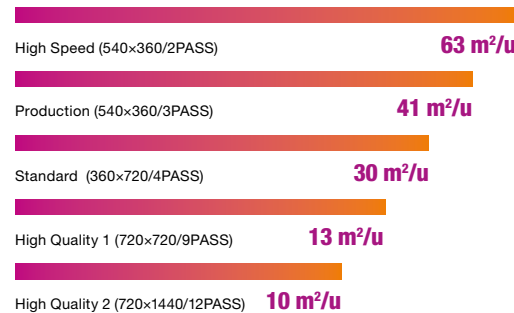

Specificaties		
Model	Beschrijving	
Texart-inkt	SBL3-CY	Cyaan, 1.000 cc
	SBL3-MG	Magenta, 1.000 cc
	SBL3-YE	Geel, 1.000 cc
	SBL3-BK	Zwart, 1.000 cc
	SBL3-LC	Licht cyaan, 1.000 cc
	SBL3-LM	Licht magenta, 1.000 cc
	SBL3-OR	Oranje, 1.000 cc
	SBL3-VI	Violet, 1.000 cc

Systeemvereisten ErgoSoft Roland Edition	
Besturingssysteem	Windows® 10 (32/64-bit) Windows® 8/8.1 (32/64-bit) Windows® 7 Ultimate / Professional (32/64-bit)
CPU	Quadcore 2,5 GHz of sneller aanbevolen
RAM	4 GB of meer aanbevolen
Videokaart en monitor	Een resolutie van 1.280 x 1.024 of meer is aanbevolen
Vrije schijfruimte	40 GB of meer aanbevolen
Optische drive	Dvd-rom-station

Printsnellheden XT-640

Printsnellheden 4 kleuren